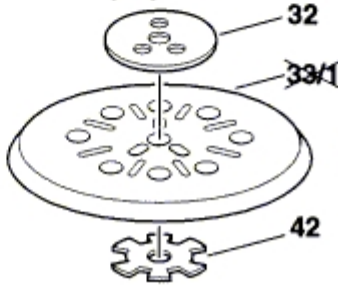

Typ 0 603 283 7.. = PEX 125 AE

Stand } 94-04
Issue } 94-09

Alte Ausführung
Old execution
Ancien exécution
Vieja ejecución

Alte Ausführung
Old execution
Ancien exécution
Vieja ejecución

Änderungen vorbehalten
Modifications reserved
Modifications réservées
Salvo modificaciones
Robert Bosch GmbH
Geschäftsbereich Elektrowerkzeuge
D 70745 Leinfelden-Echterdingen