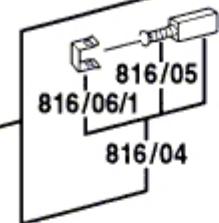

Typ 0 603 283 7.. = PEX 125 AE

Stand } 94-04
Issue } 94-09

Alte Ausführung
Old execution
Ancien exécution
Vieja ejecución

Alte Ausführung
Old execution
Ancien exécution
Vieja ejecución

Änderungen vorbehalten
Modifications reserved
Modifications réservées
Salvo modificaciones
Robert Bosch GmbH
Geschäftsbereich Elektrowerkzeuge
D 70745 Leinfelden-Echterdingen