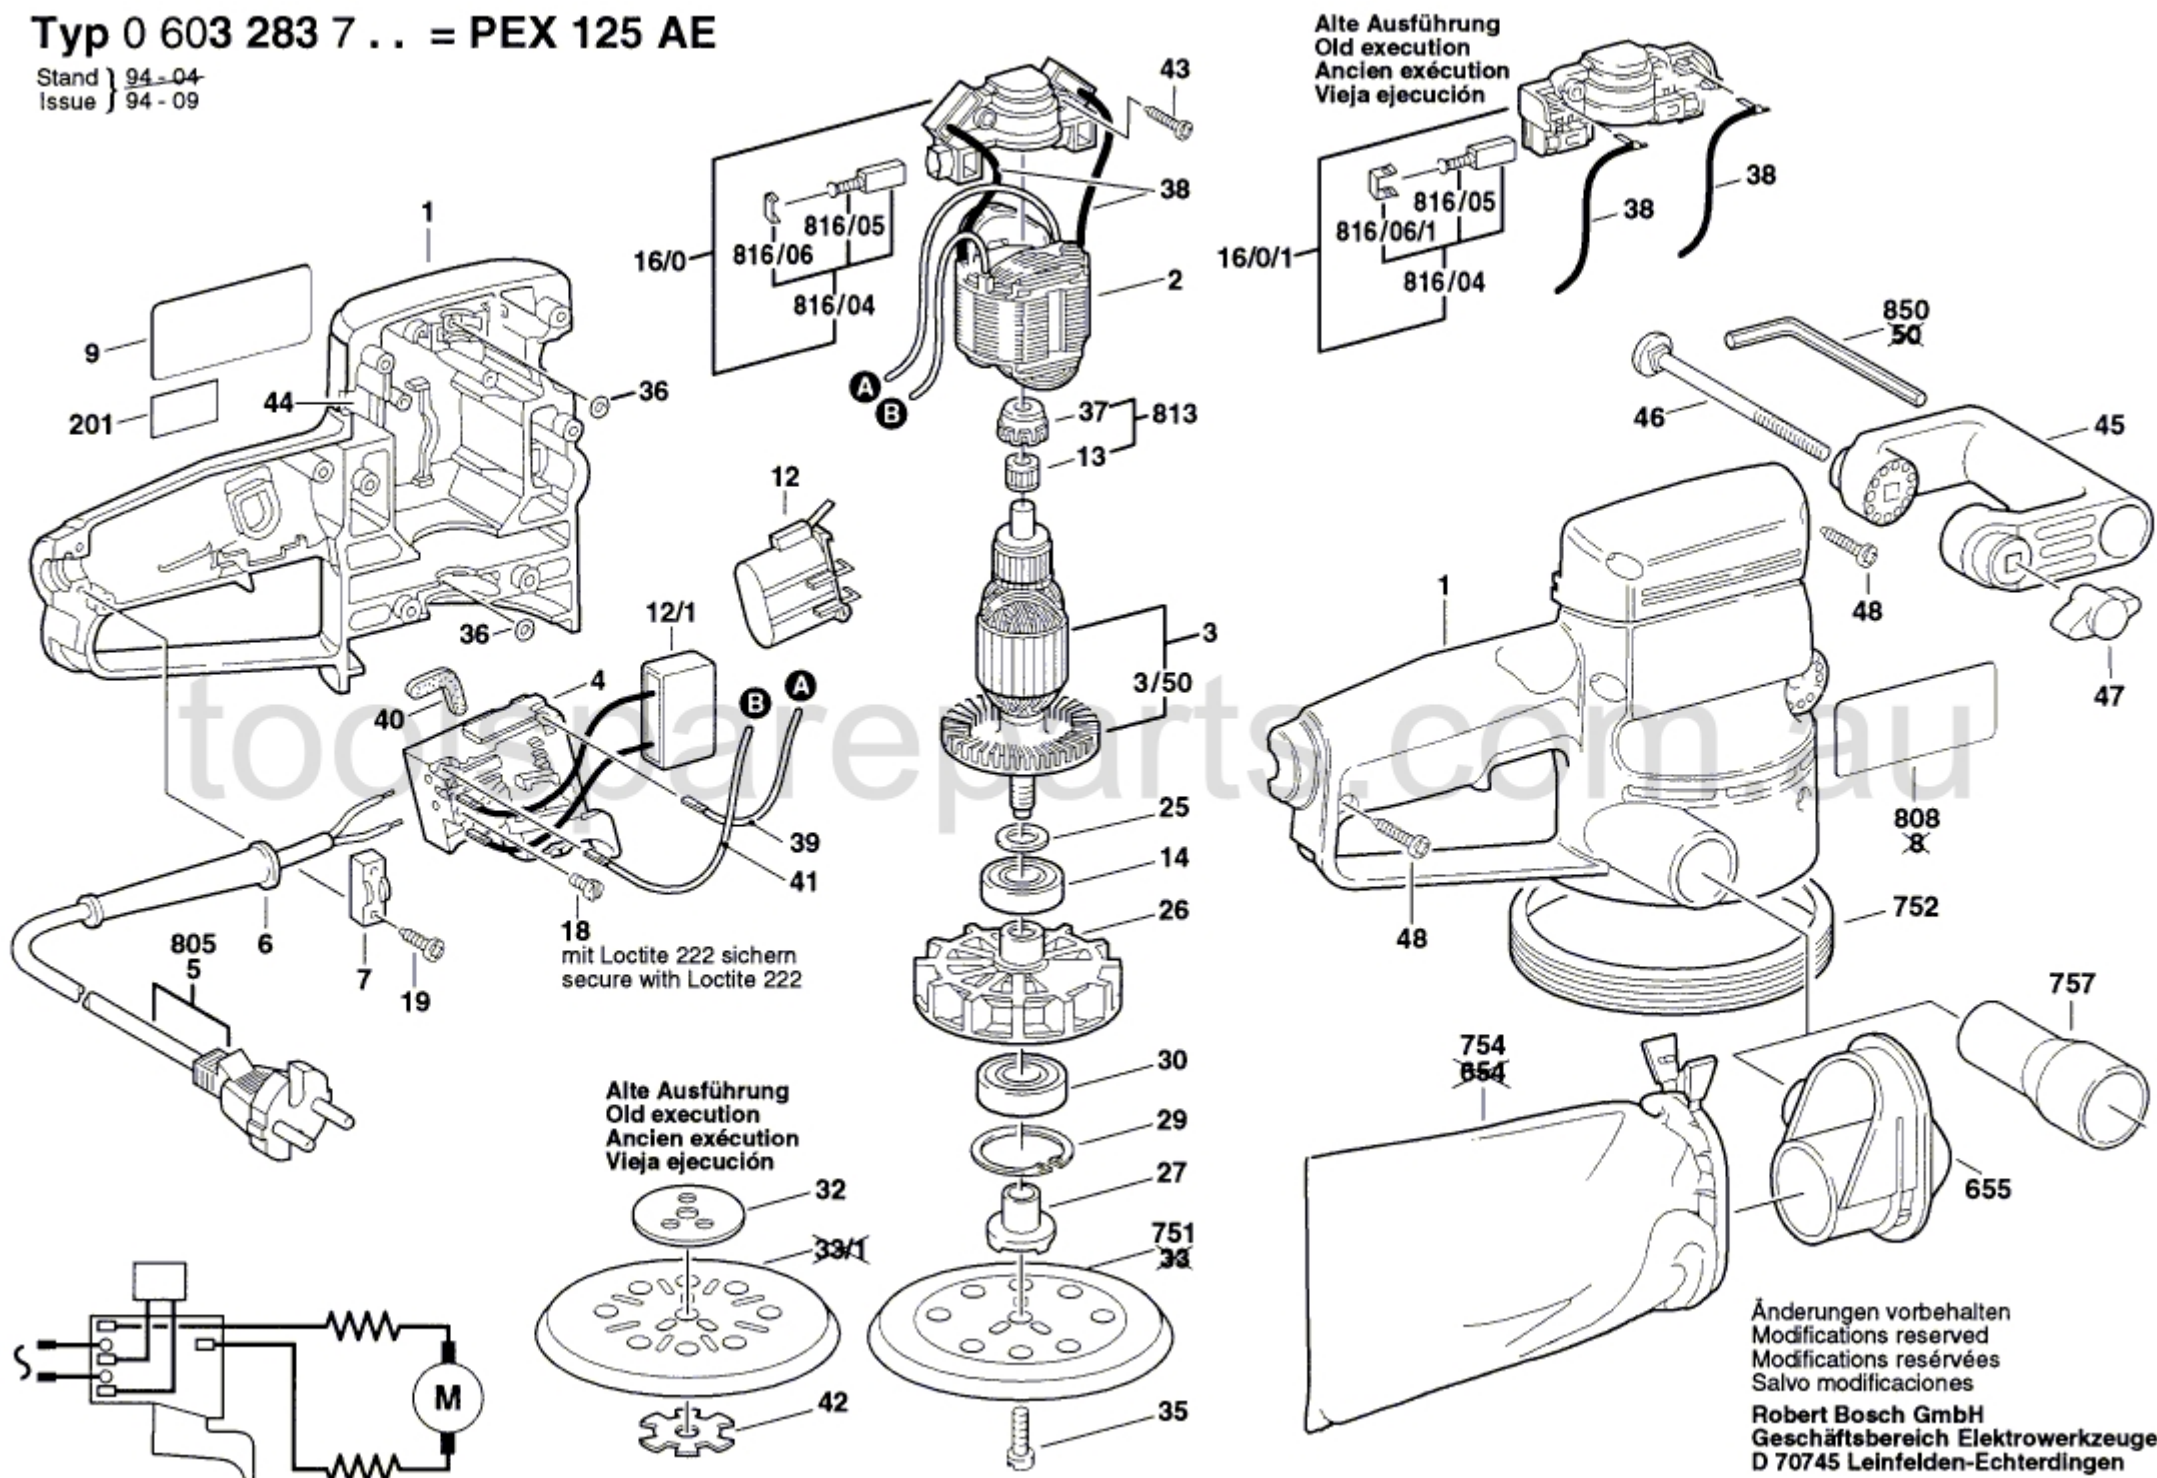

Typ 0 603 283 7.. = PEX 125 AE

Stand } 94-04
Issue } 94-09

Alte Ausführung
Old execution
Ancien exécution
Vieja ejecución

Alte Ausführung
Old execution
Ancien exécution
Vieja ejecución

Änderungen vorbehalten
Modifications reserved
Modifications réservées
Salvo modificaciones
Robert Bosch GmbH
Geschäftsbereich Elektrowerkzeuge
D 70745 Leinfelden-Echterdingen